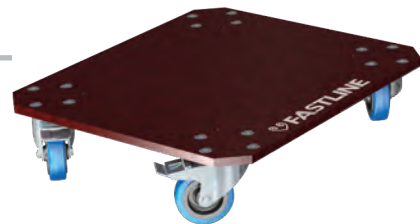

13010 - PLATEAU À ROULETTES

PLATEAU À ROULETTES	TARIF HT 129,00 €	REF 13010